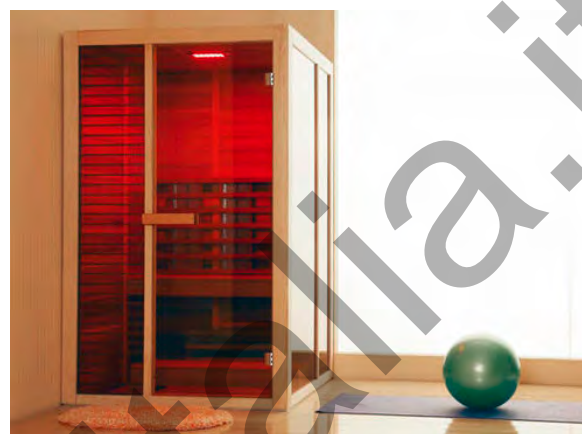

## Sauna infrarosso - Solaris

### DATI TECNICI

Dimensioni	Larghezza (mm)	Profondità (mm)	Altezza (mm)
	1314	993	1940
Tipologia di sauna	Infrarosso		
Materiale	Hemlock		
Posti	2 posti seduti		
Consumo	2,0 kw		
Alimentazione elettrica	1x16A - 230V/50Hz		
Illuminazione	Illuminazione a led cromoterapia		
Panche	una panca seduta		
Accessori	radio con bluetooth, USB e scheda SD		
Comandi	centralina digitale		
Vetro	termico fumè 6mm		
Audio	2 altoparlanti		
Note	pavimento in legno		